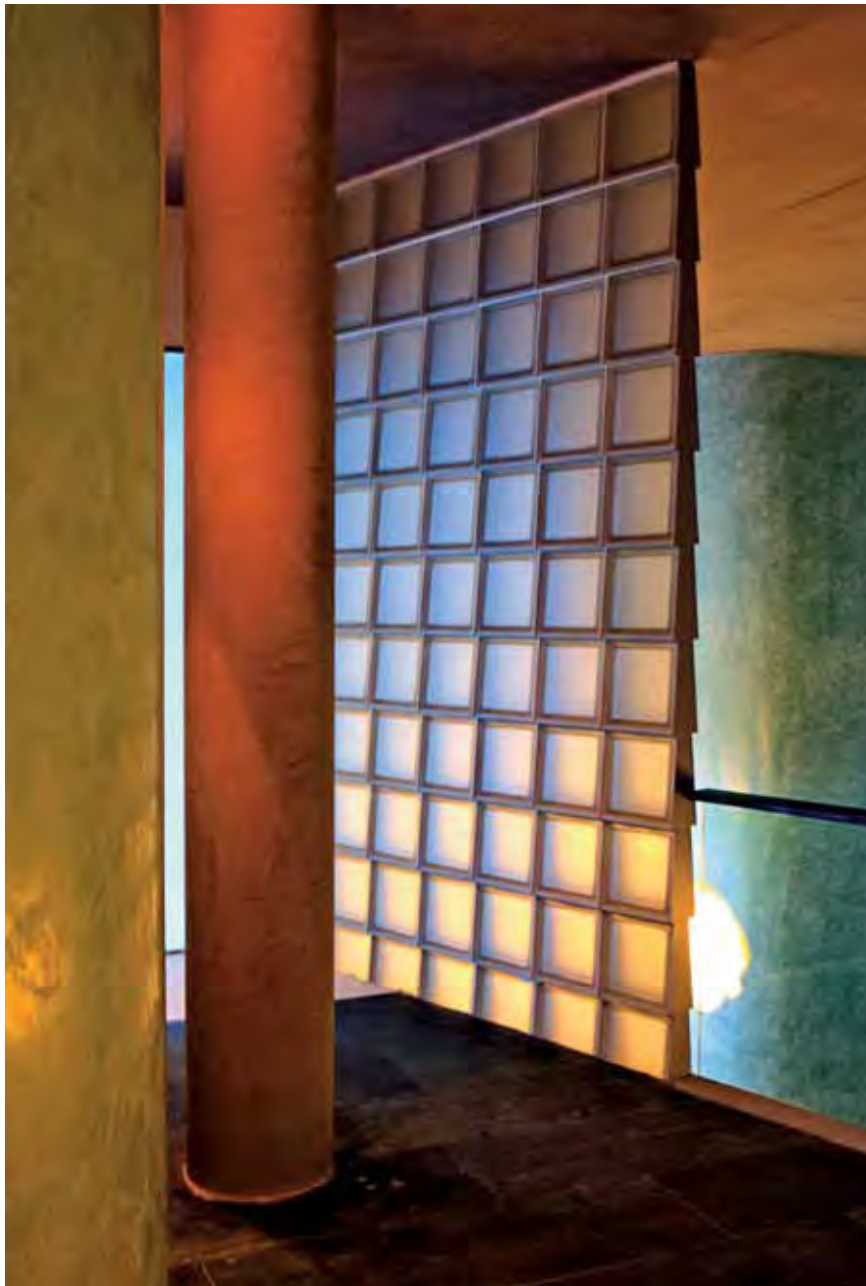

alle pagine precedenti / on previous pages

Wellness Centre

Terme di Tiberio / Tiberio's Baths - Spain

Project: Moneo-Brock Studio, 2007

Trapezoidal - NEUTRO Q30 TRAPEZOIDAL T SAT

Caffetteria/Coffee shop

Terme di Tiberio / Tiberio's Baths - Spain

Progetto/Project: Moneo-Brock Studio, 2007

Trapezoidal - NEUTRO Q30 TRAPEZOIDAL T SAT

Living

Terme di Tiberio / Tiberio's Baths - Spain

Progetto/Project: Moneo-Brock Studio, 2007

Trapezoidal - NEUTRO Q30 TRAPEZOIDAL T SAT

alle pagine seguenti / next pages

Living

Trapezoidal - NEUTRO Q30 TRAPEZOIDAL T MET