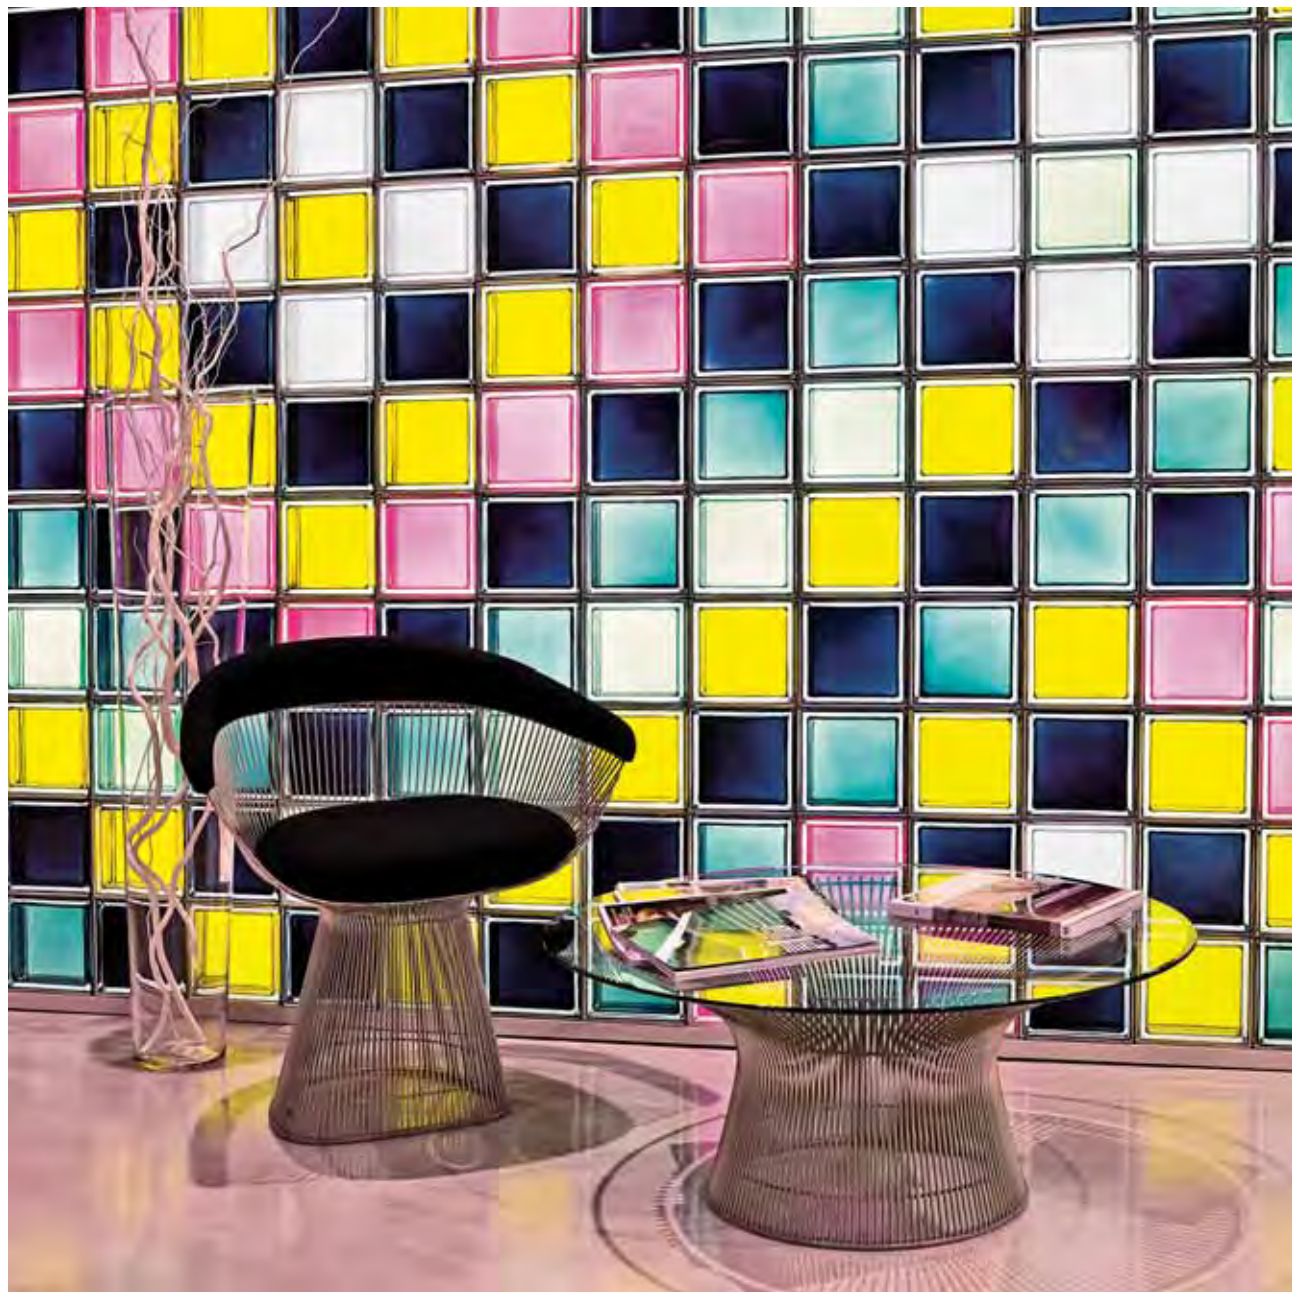

**Bar**

Progetto/Project: Atelier Mendini, 2008

Mendini Collection - WHITE 100% Q19 T MET

**Living**

Progetto/Project: Atelier Mendini, 2008

Mendini Collection

Composizione Cromatica/Chromatic Composition